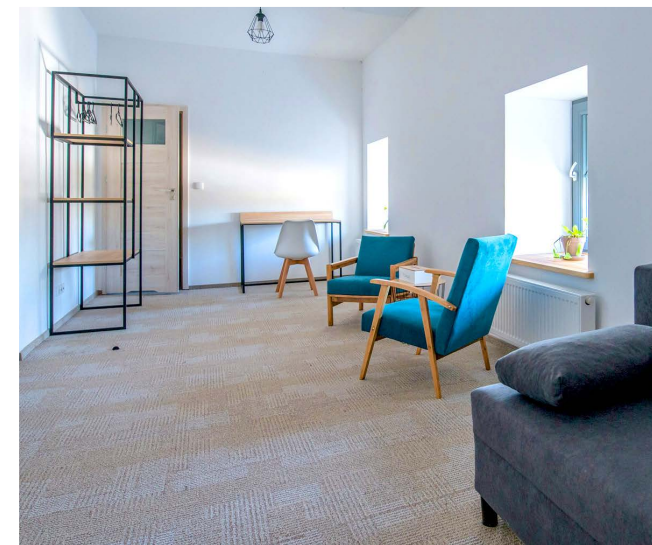

Piętro - pokoje dla gości