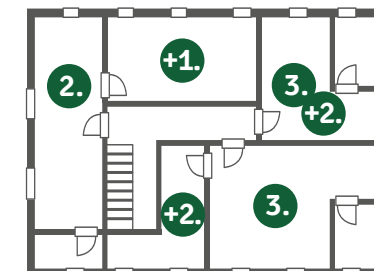

Noclegi:

- Każdy pokój posiada łazienkę oraz dostęp do wi-fi
- 3 przestronne apartamenty

Przyziemie - SPA

Parter

Piętro - pokoje dla gości

MATECZNIK
— FOLWARK —

Folwark Matecznik

ul. Topolowa 2
64-552 Sędzinko
kontakt@folwarkmatecznik.pl
T: 510 799 693