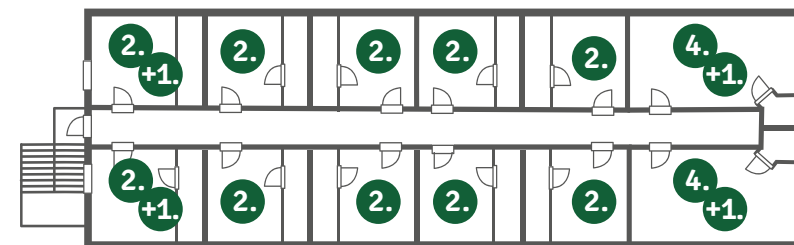

Noclegi:

- Możliwość wstawienia 4 dostawek (32 miejsca noclegowe)
- Każdy pokój posiada łazienkę oraz dostęp do wifi
- 2 pokoje czteroosobowe
- 10 pokoi dwuosobowych

Parter - układ sali

Piętro - pokoje dla gości

MATECZNIK
- FOLWARK -

Dworek

Budynek Dworku zapewnia zakwaterowanie dla 12 osób. Zapewniamy elegancką przestrzeń, w dwóch salach mieszczących po 25 osób w których można zorganizować roczek, komunie, wieczór Panieński a także spotkanie przyjaciół chcących odetchnąć od zgiełku miasta.