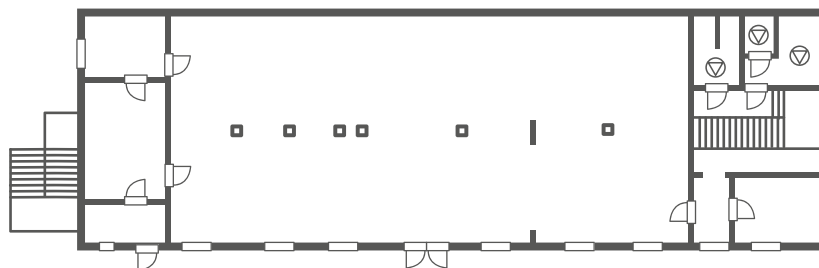

MATECZNIK
- FOLWARK -

Spichlerz

Wnętrza Spichlerza zostały wykończone w duchu minimalizmu, zachowując sklepienia łukowe oraz surowy charakter Sali w sam raz dla wielbicieli industrializmu. To właśnie ten klimat, oaz wyjątkowość tworzą idealne miejsce do organizacji zjazdów rodzinnych, jubileuszy czy też spotkań zgodnych z cyklem kalendarza (wigilie, sylwestry, majówki). Spichlerz oferuje wnętrza gotowe pomieścić nawet 90 osób oraz pokoje oferujące 28 miejsc noclegowych.

Noclegi:

- Możliwość wstawienia 4 dostawek (32 miejsca noclegowe)
- Każdy pokój posiada łazienkę oraz dostęp do wifi
- 2 pokoje czteroosobowe
- 10 pokoi dwuosobowych

Parter - układ sali

Piętro - pokoje dla gości