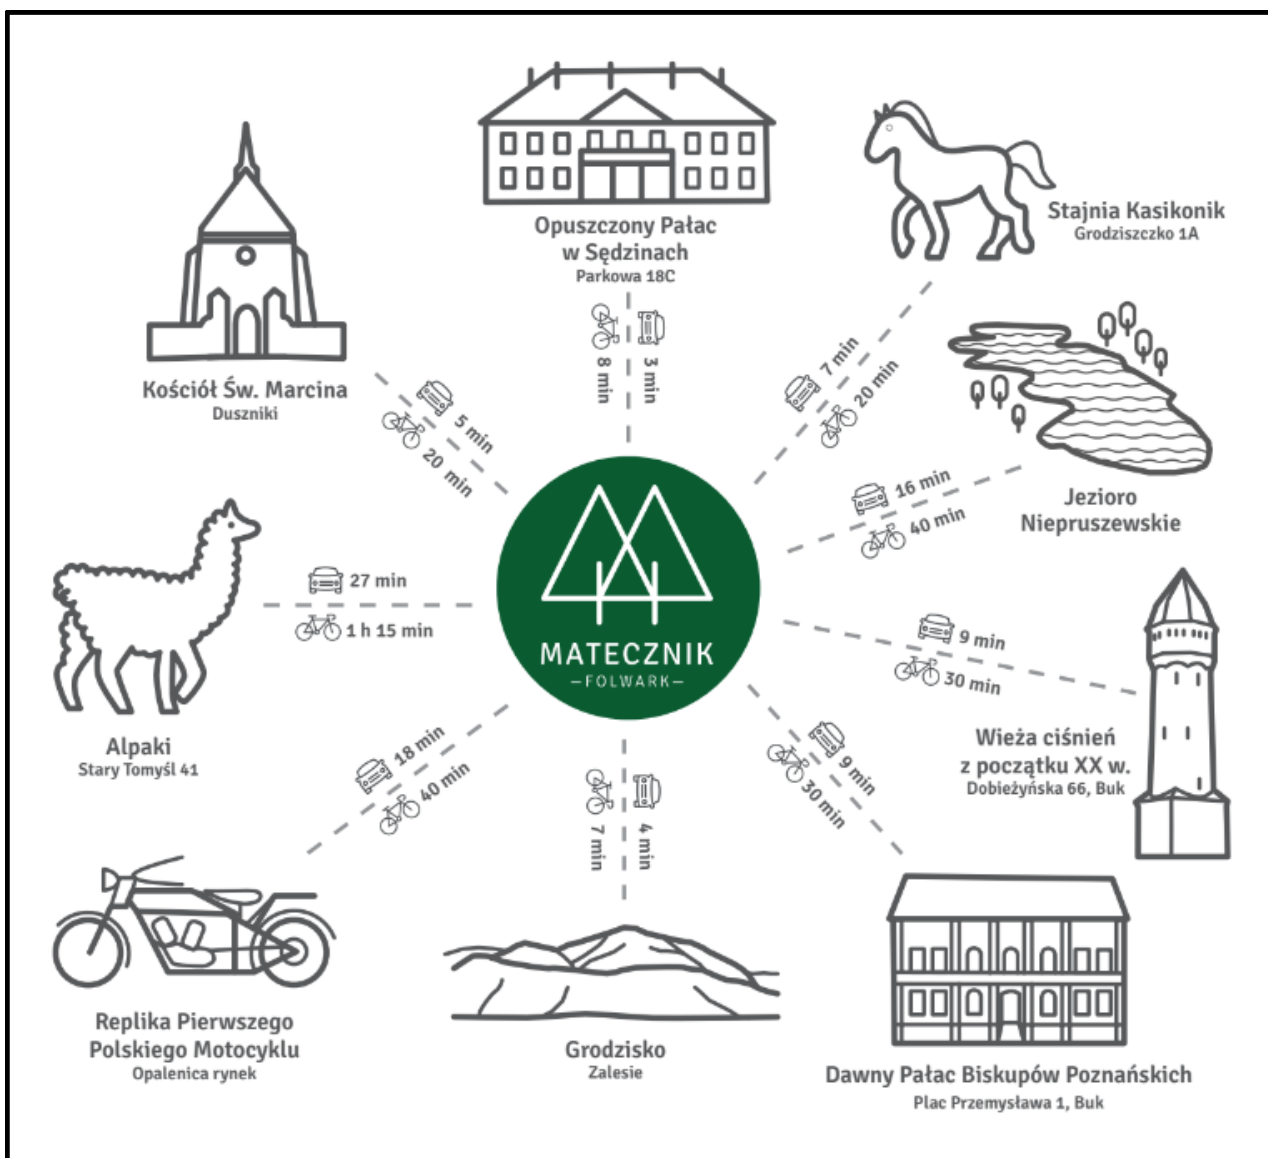

MATECZNIK
-FOLWARK-

PAKIET GRUPOWY

DLA RODZIN I ZNAJOMYCH

DWOREK SPICHLERZ

SZUKASZ KOMFORTOWEGO MIEJSCA, GDZIE MOŻESZ AKTYWNIWIE SPĘDZIĆ CZAS LUB PO PROSTU WYPOCZAĆ? CHCESZ UCIEC OD MIEJSKIEGO HAŁASU I DELEKTOWAĆ SIĘ PORANNĄ KAWKĄ W OTOCZENIU ZIELENI? DOBRZE TRAFIŁEŚ!

OFERTA DODATKOWO PŁATNA (WYMAGANE WCZEŚNIEJSZE REZERWACJE):

- W NASZEJ KLIMATYCZNEJ PIWNICY POSIADAMY ŁÓŻKO DO MASAŻU – ZAINTERESOWANYM CHĘTNIE POLECIMY MASAŻYSTKĘ,
- POKAZ SOMMELIERSKI Z DEGUSTACJĄ WIN,
- PRZYGOTOWANIE MIEJSCA NA OGNISKO.

**HALO, HALO! JESTEŚMY DOG FRIENDLY
– ZABIERZ DO NAS ZE SOBĄ SWOJEGO
PSIAKA!**

**ZAREZERWUJ OBIĘKT NA M.IN. DWIE NOCE I SKORZYSTAJ Z
DODATKOWEGO RABATU!**

FOLWARK MATECZNIK

TOPOŁOWA 2, 64-552 SĘDZINKO I 510 799 639 I KONTAKT@FOLWARKMATECZNIK.PL

FOLWARK MATECZNIK