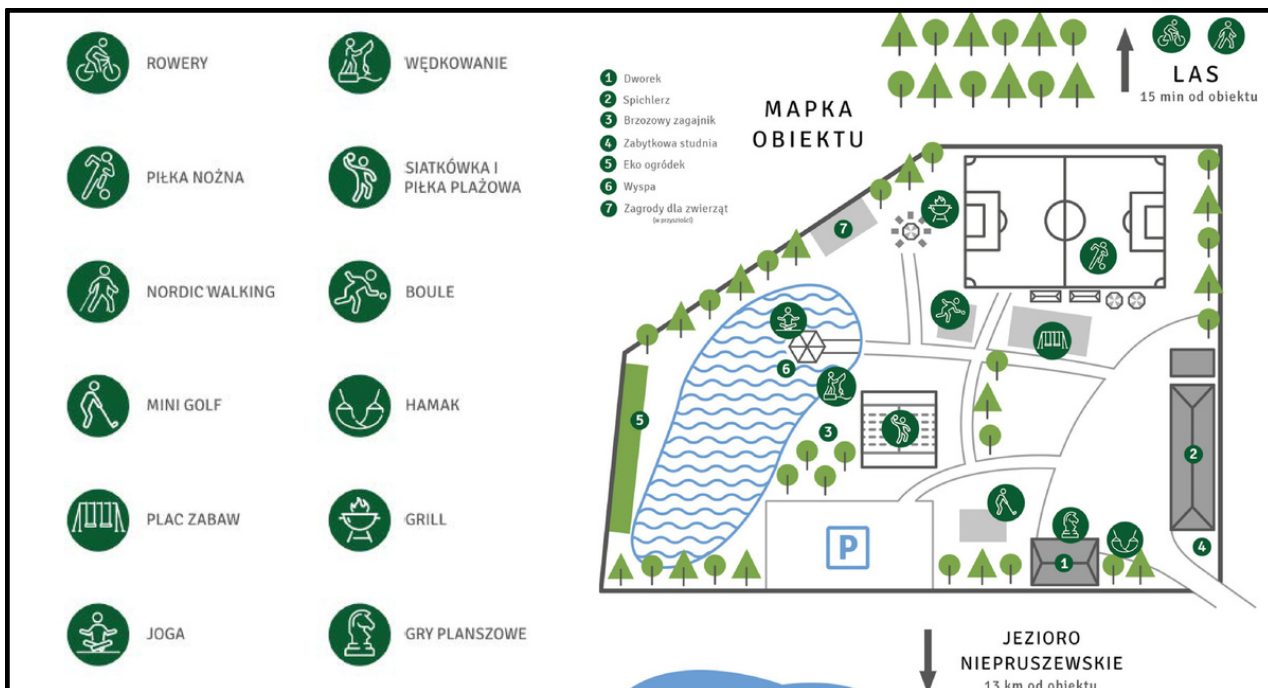

FOLWARK MATECZNIK

TOPOŁOWA 2, 64-552 SĘDZINKO I 510 799 639 I KONTAKT@FOLWARKMATECZNIK.PL

- GŁOŚNIK DO ODTWARZANIA MUZYKI + MIKROFONY;
- DLA CHĘTNYCH W CENIE WYPOŻYCZAMY PROJEKTOR, EKTRAN;
- DUŻY TEREN ZIELONY PEŁNY ATRAKCJI DLA DZIECI: PLAC ZABAW, TRAWIASTE BOISKO DO PIŁKI NOŻNEJ, PIASZCZYSTE BOISKO DO SIATKÓWKI, POLA DO MINI GOLFA, BOULE, ROWERY, LATEM ROZKŁADANY BASEN,
- PIĘKARZYKI, STÓŁ DO PING PONGA,
- POLANA DO BIESIADOWANIA – SPECJALNE MIEJSCE NA OGNISKO LUB GRILLA Z ŁAWKAMI, STOŁAMI;
- SPRAWDZONA OBSŁUGA CATERINGOWA IMPREZ;
- KAŻDA KUCHNIA POSIADA LODÓWKĘ, PIEKARNIK, PŁYTĘ GAZOWĄ, ZMYWARKĘ, MIKROFALÓWKĘ, TOSTER, EKSPRES DO KAWY NA ZIARNA, ZASTAWĘ, SZTUĆCE, KIELISZKI, SZKLANKI, PÓŁMISKI, TALERZE ITP. - WSZYSTKO CO POTRZEBNE DO ORGANIZACJI PRZYJĘCIA I SAMODZIELNEGO PRZYRZĄDZANIA POTRAW,
- DUŻY I BEZPŁATNY PARKING;
- DOBA ROZPOCZYNA SIĘ O GODZINIE 15:00, A KOŃCZY O GODZINIE 11:00 (MOŻLIWOŚĆ DOSTOSOWANIA GODZIN W MIARĘ DOSTĘPNOŚCI – DO UZGODNIENIA);
- DOGODNY DOJAZD Z POZNANIA ORAZ AUTOSTRADĄ A2.

OFERTA DODATKOWO PŁATNA (WYMAGANE WCZEŚNIEJSZE REZERWACJE):

- W NASZEJ KLIMATYCZNEJ PIWNICY POSIADAMY ŁÓŻKO DO MASAŻU – ZAINTERESOWANYM CHĘTNIE POLECIMY MASAŻYSTKĘ,
- POKAZ SOMMELIERSKI Z DEGUSTACJĄ WIN,
- PRZYGOTOWANIE MIEJSCA NA OGNISKO.

**HALO, HALO! JESTEŚMY DOG FRIENDLY
– ZABIERZ DO NAS ZE SOBĄ SWOJEGO
PSIAKA!**

**ZAREZERWUJ OBIĘKT NA M.IN. DWIE NOCE I SKORZYSTAJ Z
DODATKOWEGO RABATU!**

FOLWARK MATECZNIK

TOPOŁOWA 2, 64-552 SĘDZINKO I 510 799 639 I KONTAKT@FOLWARKMATECZNIK.PL