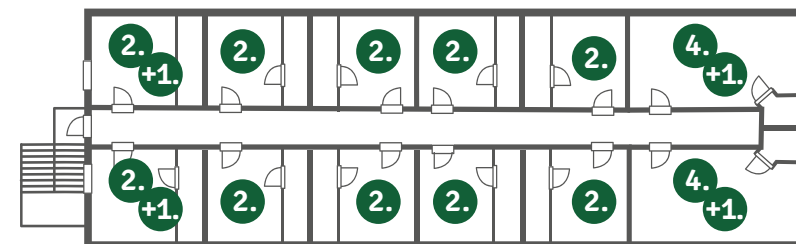

Noclegi:

- 10 pokoi dwuosobowych
- 2 pokoje czteroosobowe
- Możliwość wstawienia 4 dostawek (32 miejsca noclegowe)
- Każdy pokój posiada łazienkę oraz dostęp do wifi

Parter - układ sali

Piętro - pokoje dla gości

MATECZNIK
— FOLWARK —

Dworek

Budynek Dworku zapewni zakwaterowanie dla 12 osób. Zapewnimy elegancką przestrzeń, w dwóch salach mieszczących po 25 osób w których można zorganizować roczek, komunie, wieczór panieński a także spotkanie przyjaciół chcących odetchnąć od zgiełku miasta.