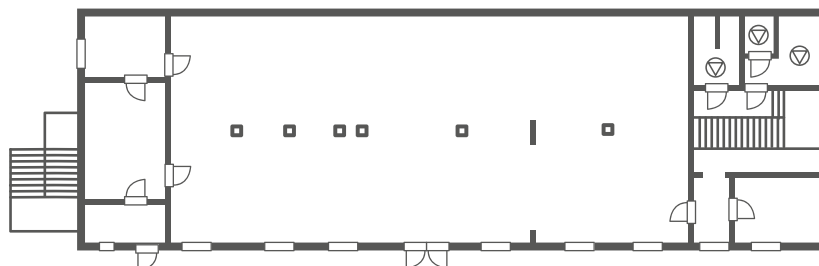

MATECZNIK
- FOLWARK -

Spichlerz

Wnętrza Spichlerza zostały wykończone w duchu minimalizmu, zachowując sklepienia łukowe oraz surowy charakter Sali w sam raz dla wielbicieli industrializmu. To właśnie ten klimat, oraz wyjątkowość tworzą idealne miejsce do organizacji zjazdów rodzinnych, jubileuszy czy też spotkań zgodnych z cyklem kalendarza (wigilie, sylwestry, majówki). Spichlerz oferuje wnętrza gotowe pomieścić nawet do 100 osób oraz pokoje oferujące do 32 miejsc noclegowych.

Noclegi:

- 10 pokoi dwuosobowych
- 2 pokoje czteroosobowe
- Możliwość wstawienia 4 dostawek (32 miejsca noclegowe)
- Każdy pokój posiada łazienkę oraz dostęp do wifi

Parter - układ sali

Piętro - pokoje dla gości