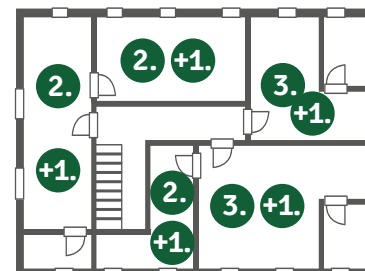

Noclegi:

- 3 przestronne apartamenty
- 12 miejsc noclegowych
- Możliwość wstawienia 6 dostawek
- Każdy pokój posiada łazienkę oraz dostęp do wi-fi

Przyziemie - SPA

Parter

Piętro - pokoje dla gości

MATECZNIK
— FOLWARK —