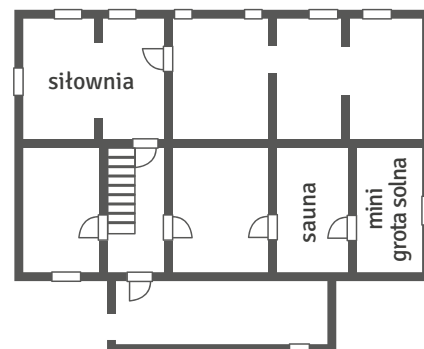

Oferujemy:

- Wynajem dworku na wyłączność: doba hotelowa 15:00-11:00
- Parter: kuchnia, dwie sale spotkań, gabinet, hol, toalety
- Piętro: 12 miejsc noclegowych
- Piwnica: SPA z sauną suchą, zakątek solny z łóżkiem do masażu, siłownia, winiarnia
- Posiłki: dodatkowo płatne, menu do indywidualnego ustalenia z cateringiem

Noclegi:

- 3 przestronne apartamenty
- 12 miejsc noclegowych
- Możliwość wstawienia 6 dostawek
- Każdy pokój posiada łazienkę oraz dostęp do wi-fi

Przyziemie - SPA

Parter

Piętro - pokoje dla gości

MATECZNIK
— FOLWARK —