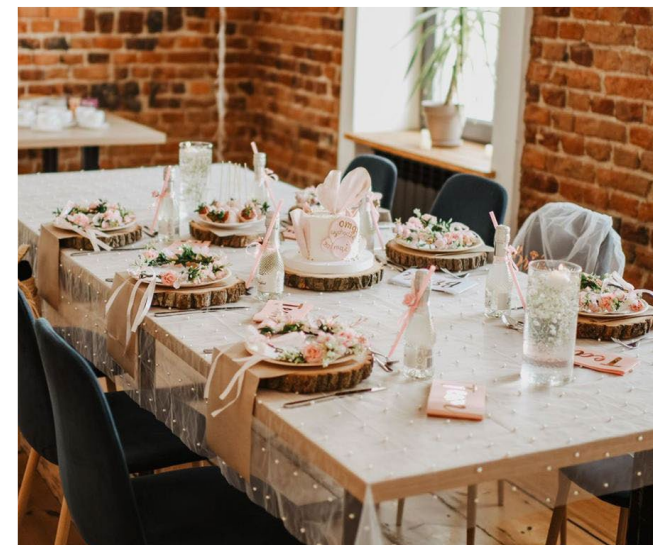

Piętro - pokoje dla gości