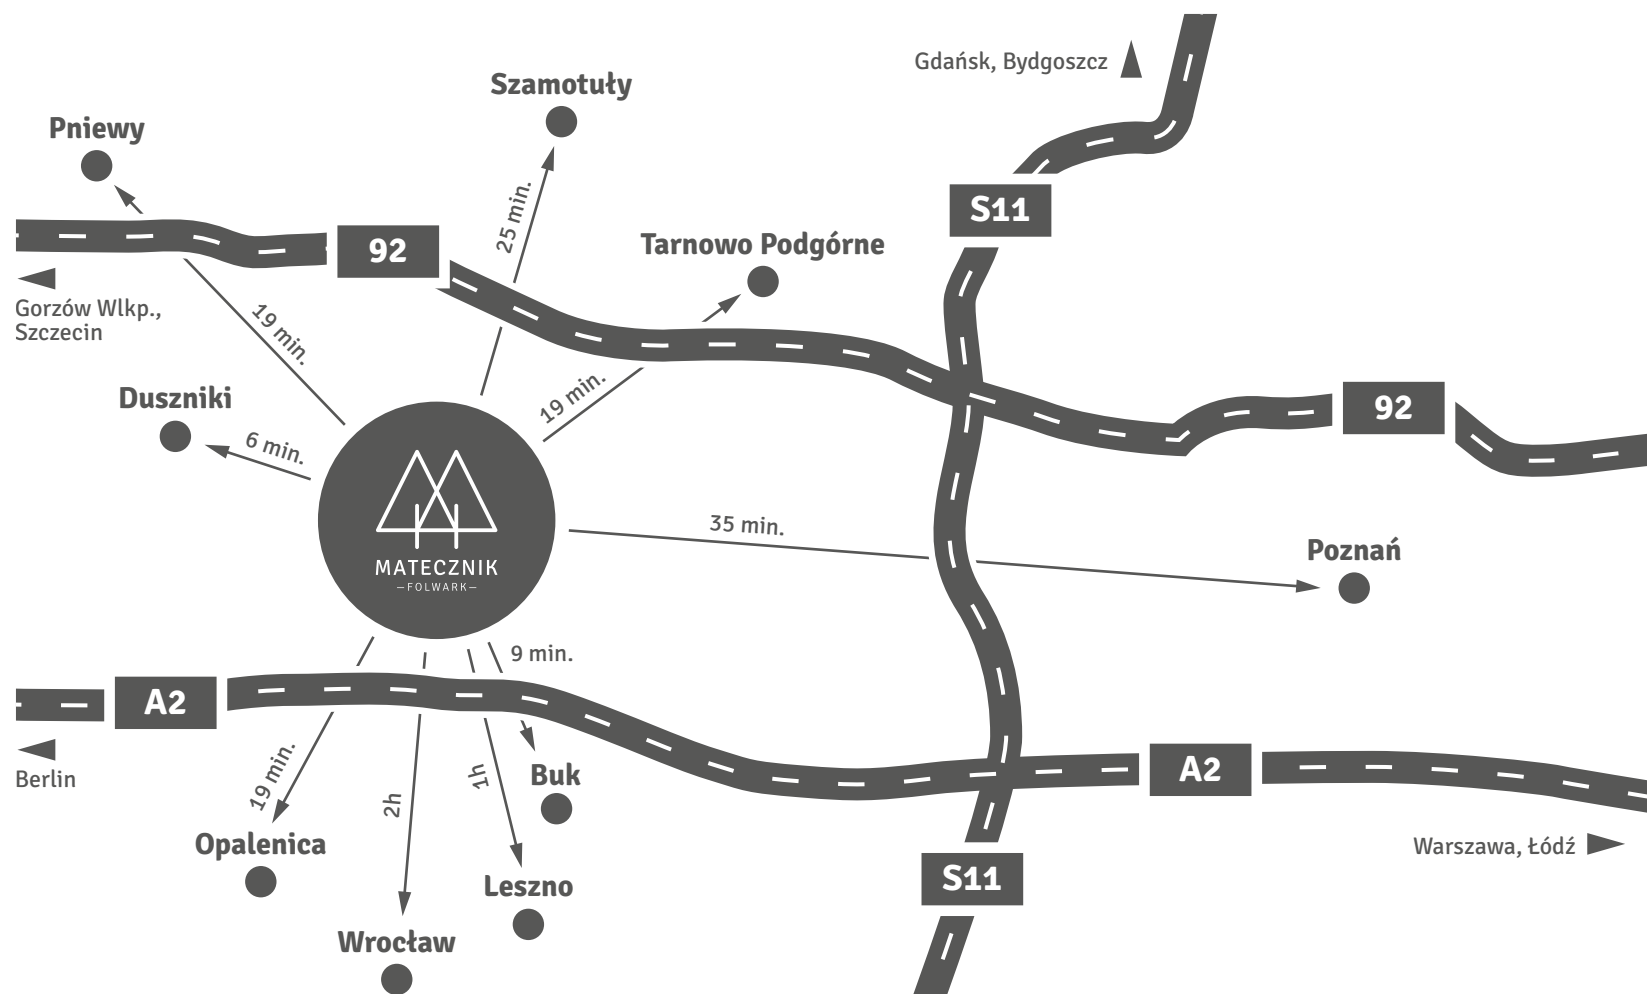

**MATECZNIK**  
— FOLWARK —

### Gdzie się dokładnie znajdujemy?

Znajdujemy się w Wielkopolsce, ok. 30 km na zachód od Poznania, w kierunku Buku.

Nasz teren o powierzchni niespełna 1,5 ha doskonale sprawdza się jako miejsce na zjazdy rodzinne i spotkania między pokoleniowe. Duża, zielona przestrzeń umożliwia wspólne spędzanie czasu, organizację atrakcji w plenerze oraz swobodny wypoczynek dla dzieci i dorosłych.