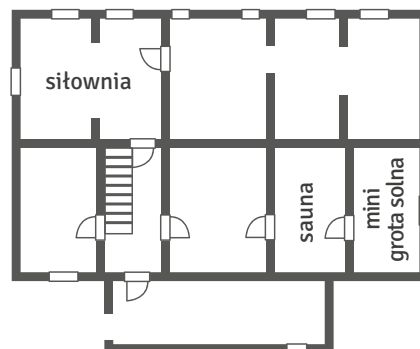

Przyziemie - SPA