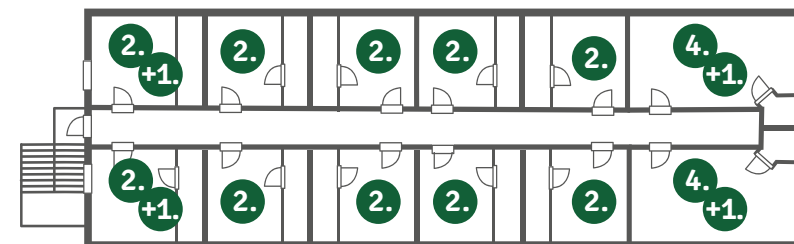

### Noclegi:

- 10 pokoi dwuosobowych
- 2 pokoje czteroosobowe
- Możliwość wstawienia 4 dostawek (32 miejsca noclegowe)
- Każdy pokój posiada łazienkę oraz dostęp do wifi

Parter - układ sali

Piętro - pokoje dla gości

**MATECZNIK**  
— FOLWARK —

**Dworek**

Budynek Dworku zapewnia zakwaterowanie dla 12-17 osób. Zapewniamy elegancką przestrzeń w dwóch salach mieszczących po 25 osób w których można zorganizować roczek, komunie, wieczór panieński, zjady rodzinne a także spotkanie przyjaciół chcących odetchnąć od zgiełku miasta.